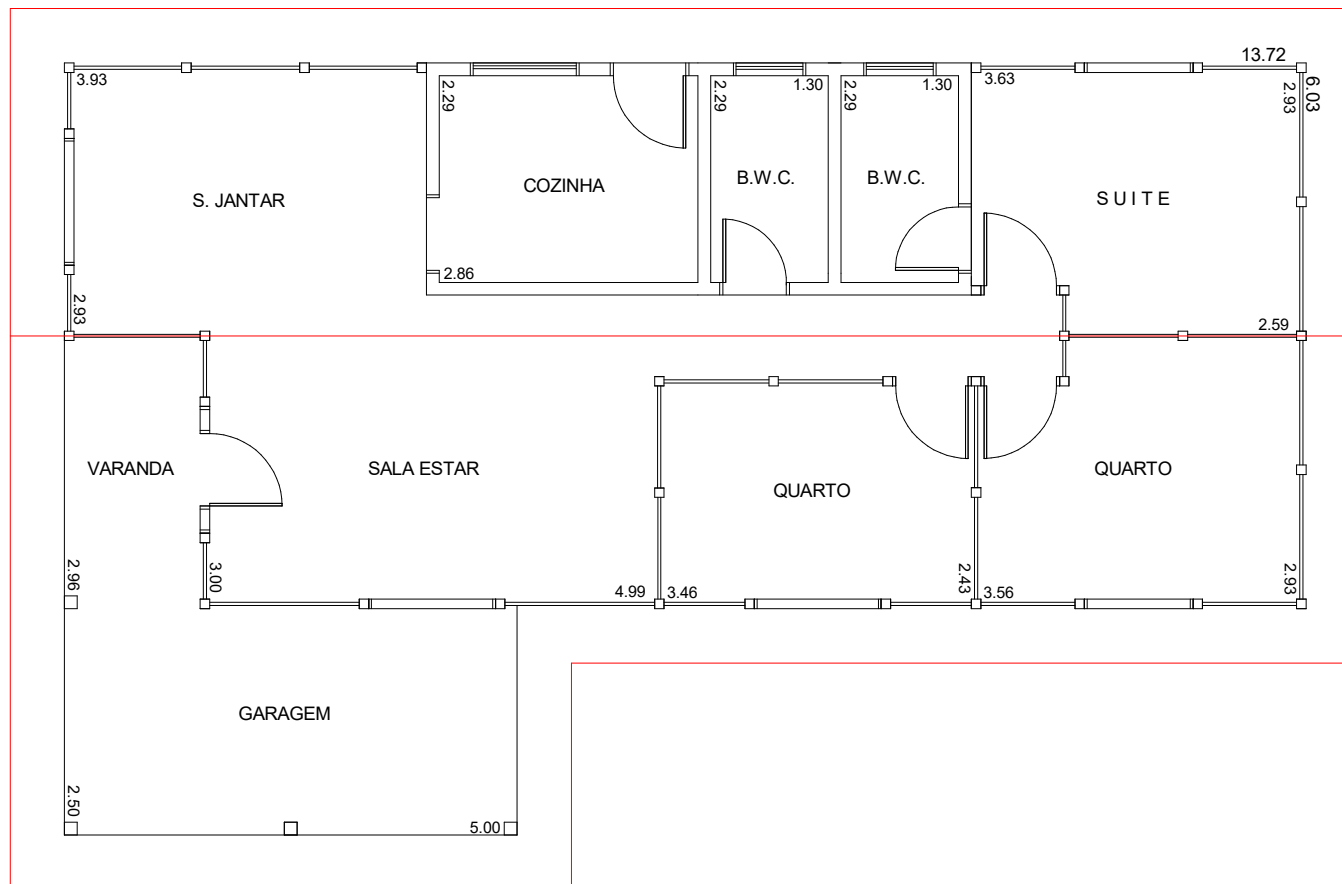

Projeto: Planta Baixa

Cliente: Comércio de Casas Pré-Fabricadas Campo Largo Ltda				
Endereço: Rua Domingos Cordeiro, 680		Cidade: Campo Largo		UF: Pr.
Modelo: Madeira Térrea	Área: 95,23M2M2	Data: 21/06/2022	Escala:	Folha: 01